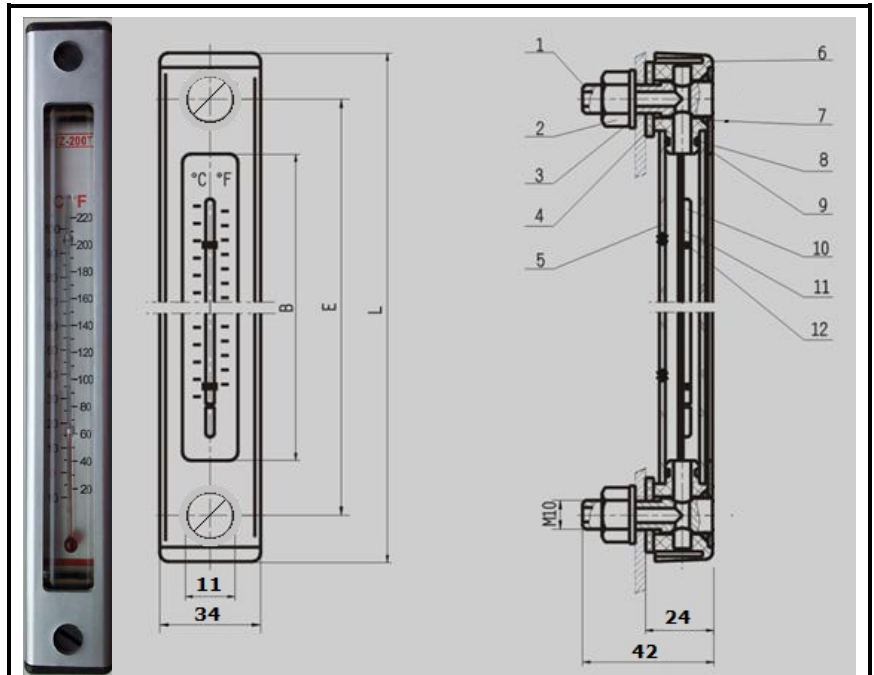

Oil Level Indicators With Thermometer(FLUID LEVEL GAUGE)

Level Indication: 0 – 100%

Temp. indication: -20°C/100°C
(only model nos. ending on T)
(filling temperature bulb is
Kerosene filled)

Materials:

- body: Aluminium
- process: Steel,
- gasket: Nitrile Rubber (NBR)

Accuracy: 2,5%

Process connection: M10

<u>Model number</u>	<u>Size(mm)</u>		
	<u>≈L</u>	<u>E</u>	<u>≈B</u>
YWZ-76T	106	76	37
YWZ-80	110	80	42
YWZ-80T	110	80	42
YWZ-100T	130	100	62
YWZ-125	155	125	87
YWZ-125T	155	125	87
YWZ-127	157	127	89
YWZ-127T	157	127	89
YWZ-150T	180	150	112
YWZ-160	190	160	122
YWZ-160T	190	160	122
YWZ-200T	230	200	162
YWZ-250	280	250	212
YWZ-300T	330	300	262
YWZ-400T	430	400	362
YWZ-450T	380	450	412

L = full length

E = centre to centre connection

B = indication length

1. bolt, steel
2. nut, steel
3. gasket, Nitrile
4. sealed washer, steel
5. body, aluminium
6. head body, plastic
7. O Shape circle
8. O Shape circle
9. Shell, polycarbonaat
10. thermometer
11. scale execution
12. fit line